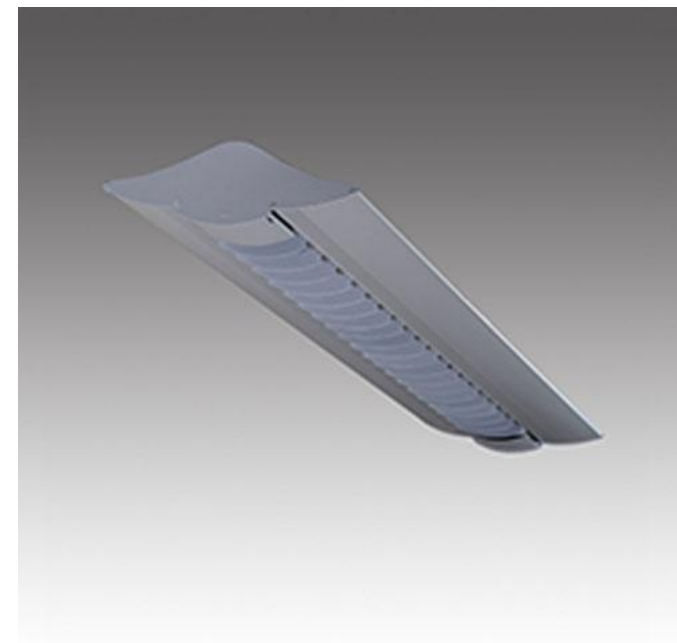

Sistema modular suspendido de distribución lumínica directa o directa/indirecta. Construido en aluminio extruido, con acabado en gris titanio o blanco texturado termo-convertible

Lámpara	Potencia	Zócalo	Ip
 T26	2/4x18/36/58w	G13	20