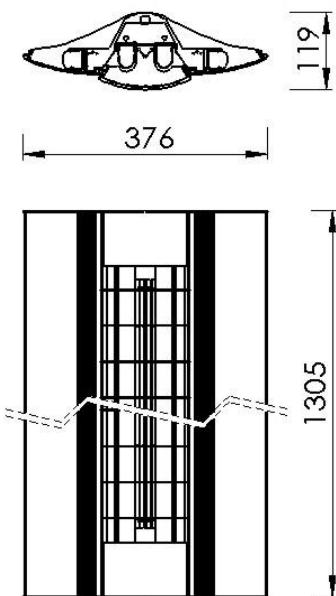

Sistema modular suspendido de distribución lumínica directa o directa/indirecta. Construido en aluminio extruido, con acabado en gris titanio o blanco texturado termo-convertible

Lámpara	Potencia	Zócalo	Ip
 T26	2/4x18/36/58w	G13	20